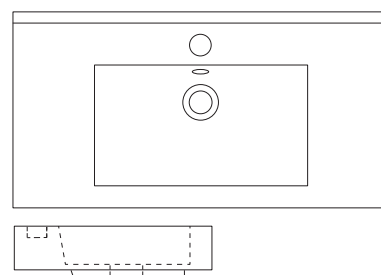

→ IN 9075AB

Counter Basin

White

1 or 3 Tap Holes

750 (W) x 460 (D) x 80 (H)

COUNTER BASINS ←

→ IN 9090AB

Counter Basin
White
1 or 3 Tap Holes
900 (W) x 460 (D) x 80 (H)