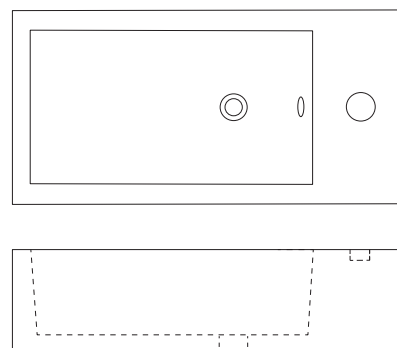

600 (W) x 500 (D) x 135 (H)

→ IN 7085B

Counter Basin

White

No Tap Hole

600 (W) x 400 (D) x 135 (H)

→ IN 9045C

Counter Basin

→ IN 9075AB

Counter Basin

White

1 or 3 Tap Holes

750 (W) x 460 (D) x 80 (H)

COUNTER BASINS ←

→ IN 9090AB

Counter Basin
White
1 or 3 Tap Holes
900 (W) x 460 (D) x 80 (H)

→ IN 9120AB

Counter Basin
White
1 or 3 Tap Holes
1200 (W) x 460 (D) x 80 (H)

→ IN 9048A

Counter Basin
White
1 Tap Hole
480 (W) x 240 (D) x 140 (H)

→ IN 4159

Counter Basin
White
No Tap Hole
550 (W) x 490 (D) x 125 (H)