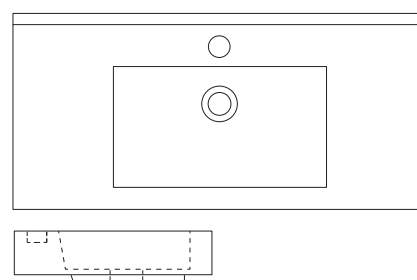

600 (W) x 500 (D) x 135 (H)

→ IN 7085B

Counter Basin

White

No Tap Hole

600 (W) x 400 (D) x 135 (H)

→ IN 9045C

Counter Basin

White

1 Tap Hole

455 (W) x 325 (D) x 100 (H)

→ IN 9060AB

Counter Basin

White

1 or 3 Tap Holes

600 (W) x 460 (D) x 80 (H)

→ IN 9075AB

Counter Basin

White

1 or 3 Tap Holes

750 (W) x 460 (D) x 80 (H)

COUNTER BASINS ←

→ IN 9090AB

Counter Basin
White
1 or 3 Tap Holes
900 (W) x 460 (D) x 80 (H)

→ IN 9120AB

Counter Basin
White
1 or 3 Tap Holes
1200 (W) x 460 (D) x 80 (H)

→ IN 9048A

Counter Basin
White
1 Tap Hole
480 (W) x 240 (D) x 140 (H)

→ IN 4159

Counter Basin
White
No Tap Hole
550 (W) x 490 (D) x 125 (H)