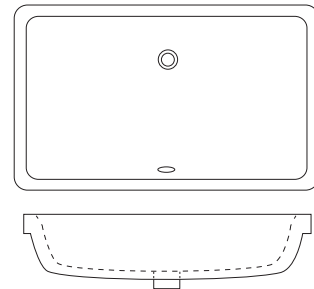

→ IN 4122

Wall-Mounted Basin
White
1 Tap Hole
440 (W) x 360 (D) x 125 (H)

→ IN 908-20

Under Counter Basin
White
No Tap Hole
485 (W) x 410 (D) x 145 (H)

→ IN 4071

Under Counter Basin
White
No Tap Holes
505 (W) x 370 (D) x 155 (H)