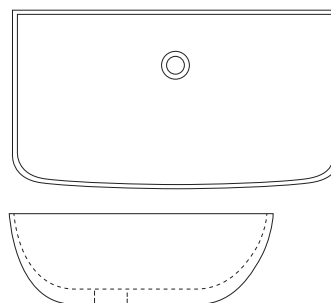

→ IN 4959A

Counter Basin

White

705 (W) x 380 (D) x 130 (H)

→ IN 4959B

Counter Basin

White

598 (W) x 385 (D) x 130 (H)