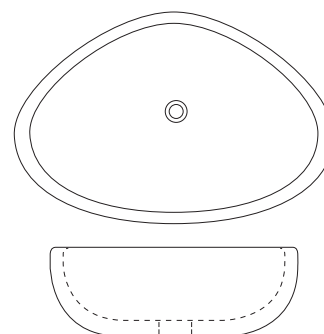

→ IN 7090

Counter Basin

White

No Tap Holes

550 (W) x 355 (D) x 150 (H)

→ IN 4082

Counter Basin

White

720 (W) x 405 (D) x 185 (H)

→ IN 4257

Counter Basin

White

650 (W) x 460 (D) x 140 (H)

→ IN 4925

Counter Basin

White

650 (W) x 330 (D) x 142 (H)

→ IN 7041

Semi-Recessed Basin

White

1 Tap Hole

500 (W) x 500 (D) x 170 (H)

* Recessed dimensions
340 (H) x 75 (D)

→ IN 4031C

Recessed Basin

White

1 Tap Hole

558 (W) x 458 (D) x 145 (H)

* Recessed dimensions
558 (W) x 458 (D) x 145 (H)

→ IN 8050B

Semi-Recessed Basin

White