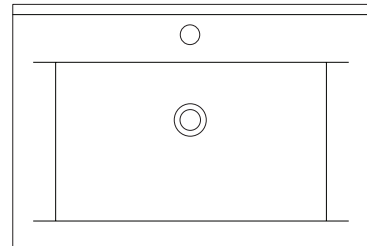

White

1 or 3 Tap Holes

800 (W) x 460 (D) x 165 (H)

* Also available with no tap holes

→ IN 7085A

Counter Basin

White

1 Tap Hole

600 (W) x 500 (D) x 135 (H)

→ IN 7085B

Counter Basin

White

No Tap Hole

600 (W) x 400 (D) x 135 (H)

→ IN 9045C

Counter Basin

White

1 Tap Hole

455 (W) x 325 (D) x 100 (H)

→ IN 9060AB

Counter Basin

White

1 or 3 Tap Holes

600 (W) x 460 (D) x 80 (H)