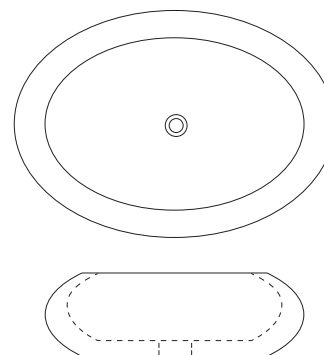

→ IN 7090

Counter Basin

White

No Tap Holes

550 (W) x 355 (D) x 150 (H)

→ IN 4082

Counter Basin

White

720 (W) x 405 (D) x 185 (H)

→ IN 4257

Counter Basin

White

650 (W) x 460 (D) x 140 (H)

→ IN 4925

Counter Basin

White

650 (W) x 330 (D) x 142 (H)

→ IN 7041

Semi-Recessed Basin

White

1 Tap Hole

500 (W) x 500 (D) x 170 (H)

* Recessed dimensions
340 (H) x 75 (D)

→ IN 4031C

Recessed Basin

White

1 Tap Hole

558 (W) x 458 (D) x 145 (H)

* Recessed dimensions
558 (W) x 458 (D) x 145 (H)

→ IN 8050B

Semi-Recessed Basin

White