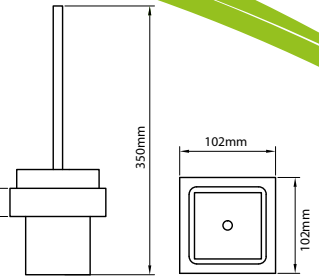

Wall Mnt Toilet Brush

BL-M208

Glass Shelf

BL-M207

Single Towel Rail

BL-M201 - 600
BL-M201 - 800

Double Towel Rail

BL-M202 - 600
BL-M202 - 800