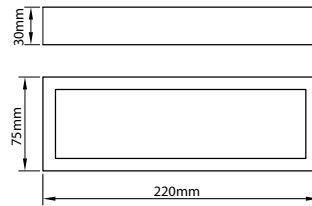

Towel Ring

BL-M203