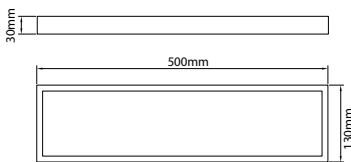

Wall Mnt Toilet Brush

BL-M208

Glass Shelf

BL-M207

Single Towel Rail

BL-M201 - 600
BL-M201 - 800

Double Towel Rail

BL-M202 - 600
BL-M202 - 800