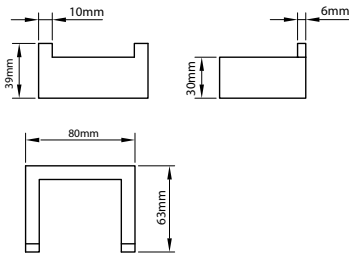

Double Robe Hook

BL-M205