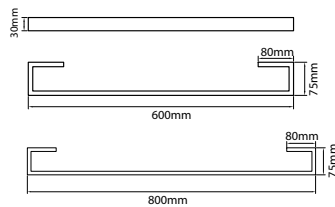

Wall Mnt Toilet Brush

BL-M208

Glass Shelf

BL-M207

Single Towel Rail

BL-M201 - 600
BL-M201 - 800

Double Towel Rail

BL-M202 - 600
BL-M202 - 800