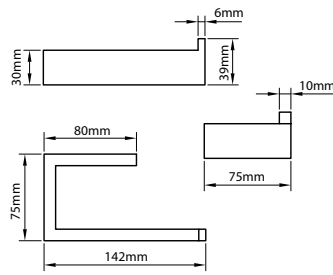

Toilet Roll Holder

BL-M204