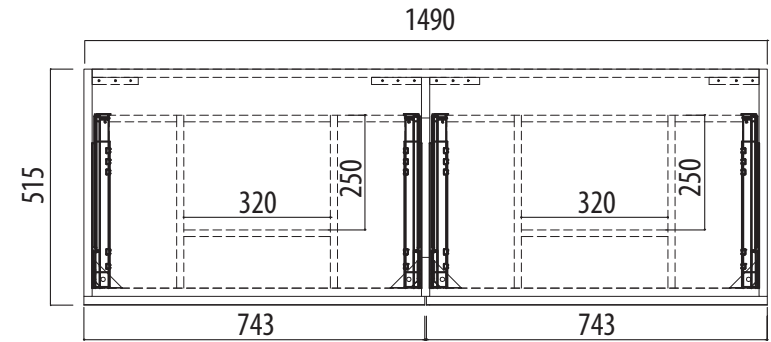

PA+1500 -DUO5 - **Axiom+ Vanity 1500mm**

Stone Marble Top
1494 x 522 x 20mm