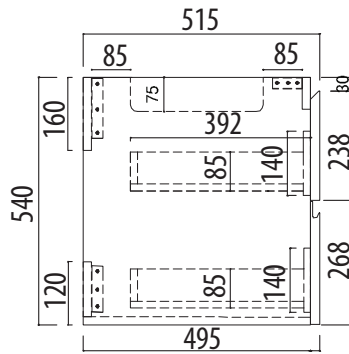

PA+1500 -DUO5 - **Axiom+ Vanity 1500mm**

Stone Marble Top
1494 x 522 x 20mm