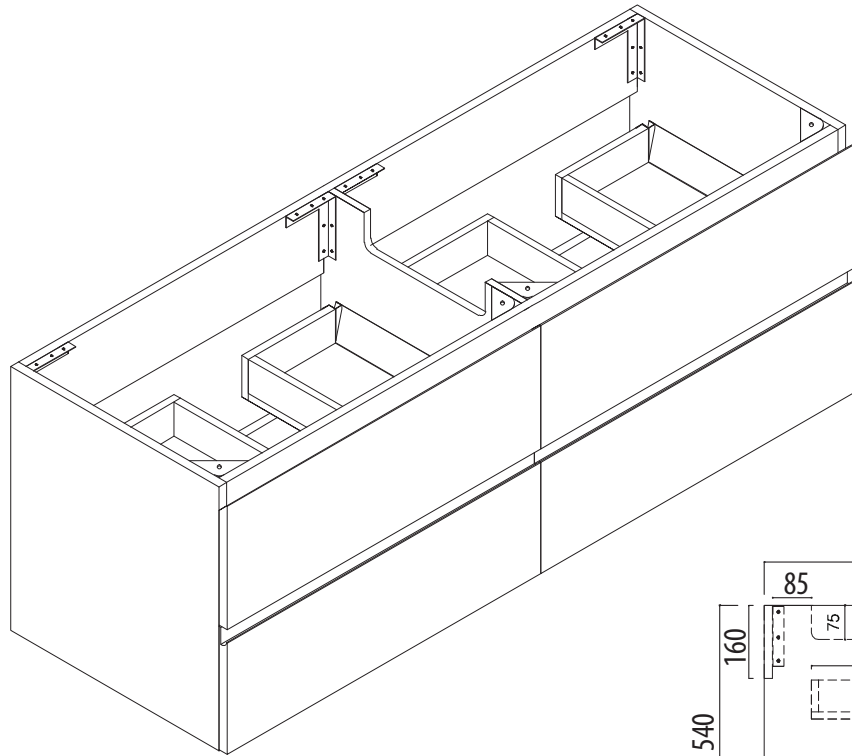

PA+1500 -DUO5 - **Axiom+ Vanity 1500mm**

Stone Marble Top
1494 x 522 x 20mm