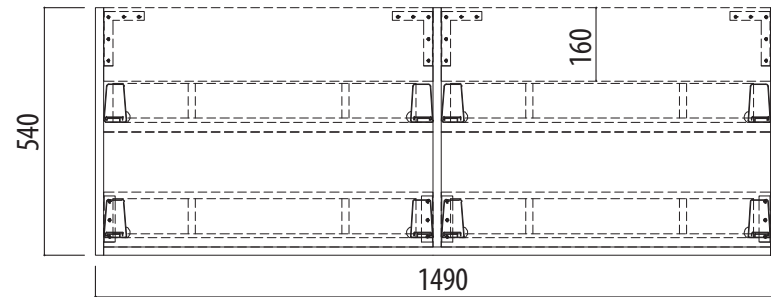

PA+1500 -DUO5 - **Axiom+ Vanity 1500mm**

Stone Marble Top
1494 x 522 x 20mm