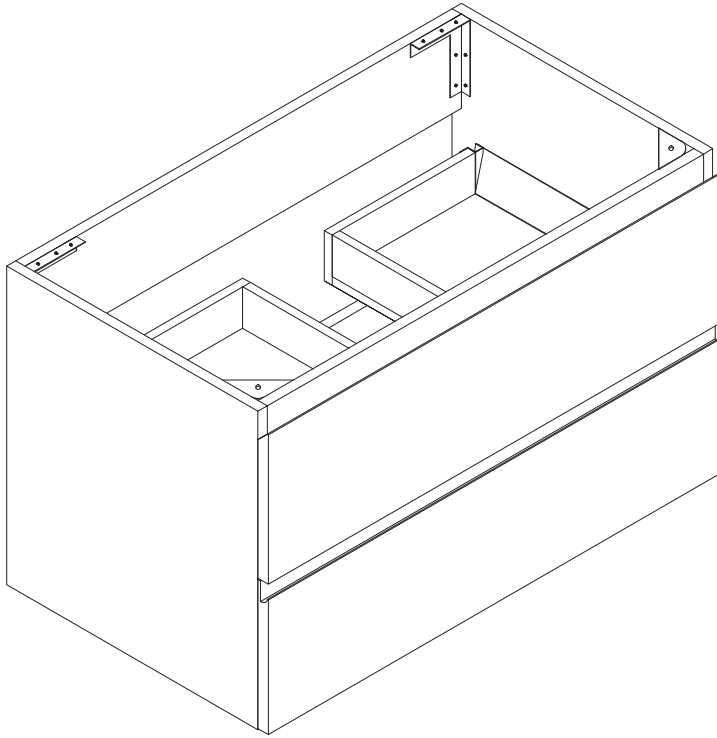

PA+900 -DUO3 - Axiom+ Vanity 900mm

Stone Quartz Top
902 x 523 x 20mm