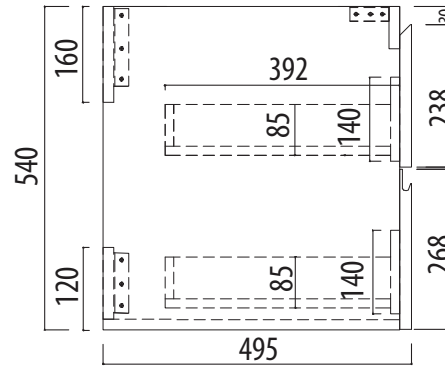

PA+900 -DUO3 - Axiom+ Vanity 900mm

Stone Quartz Top
902 x 523 x 20mm