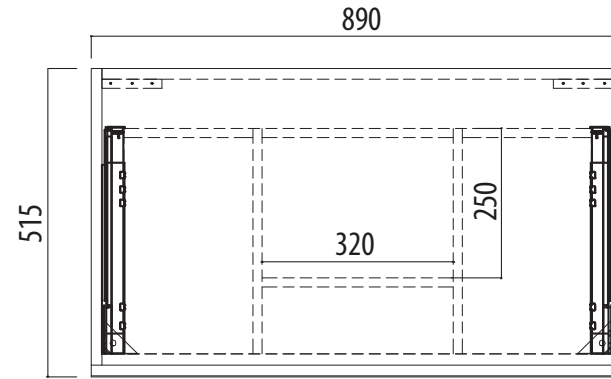

PA+900 -DUO3 - Axiom+ Vanity 900mm

Stone Quartz Top
902 x 523 x 20mm