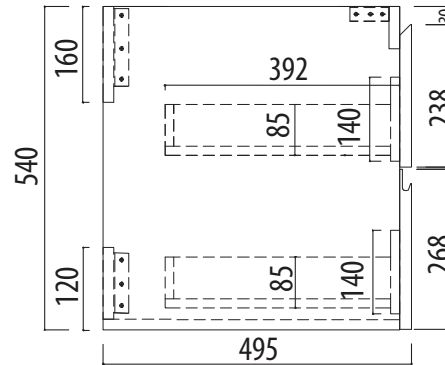

PA+900 -DUO5 - **Axiom+ Vanity 900mm**

Stone Marble Top
902 x 523 x 20mm