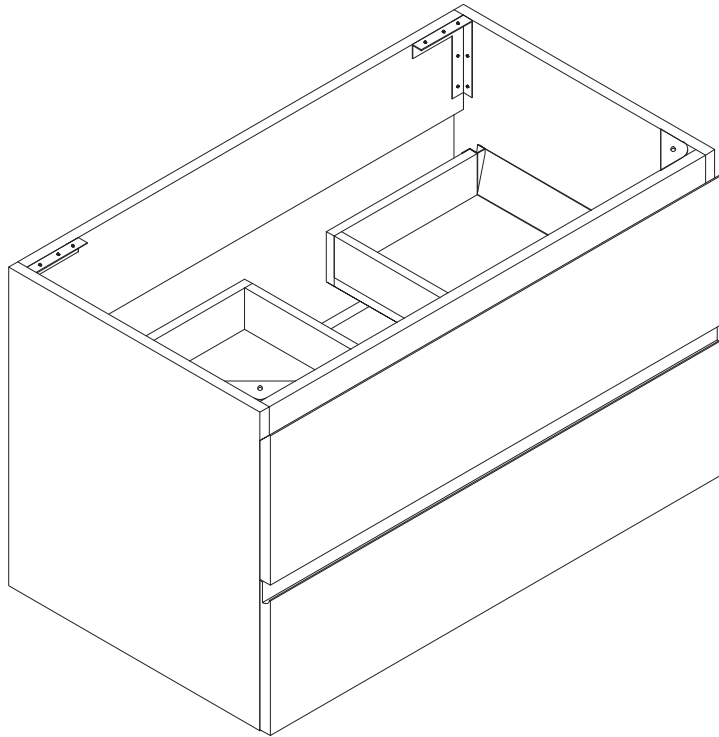

PA+900 -DUO5 - **Axiom+ Vanity 900mm**

Stone Marble Top
902 x 523 x 20mm