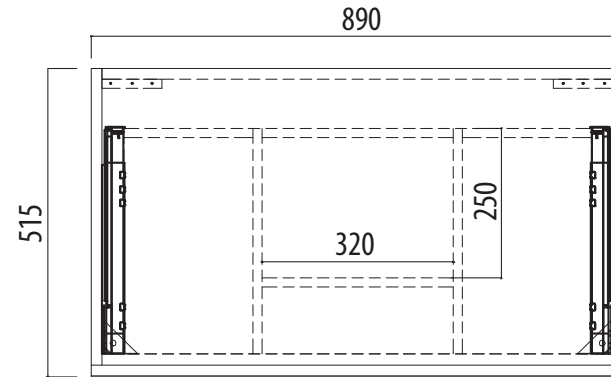

PA+900 -DUO5 - **Axiom+ Vanity 900mm**

Stone Marble Top
902 x 523 x 20mm