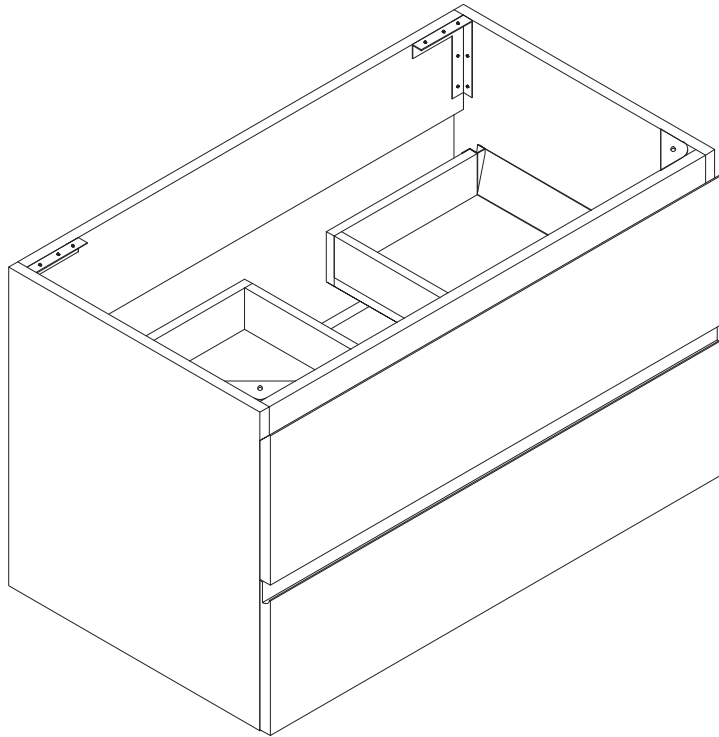

PA-900 -DUO3 **Axiom Vanity 900mm**

Stone Quartz Top