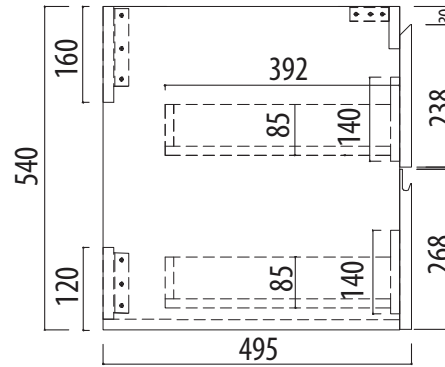

PA-900 -DUO3 **Axiom Vanity 900mm**

Stone Quartz Top