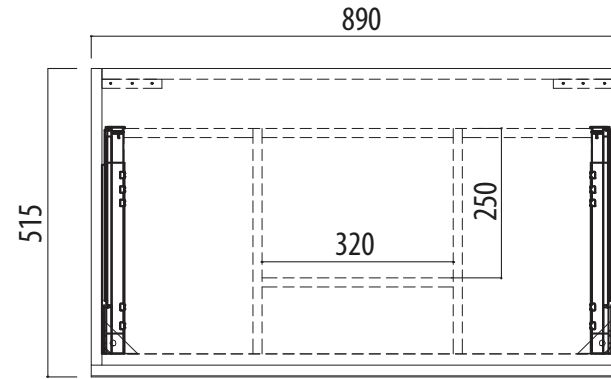

PA-900 -DUO3 **Axiom Vanity 900mm**

Stone Quartz Top